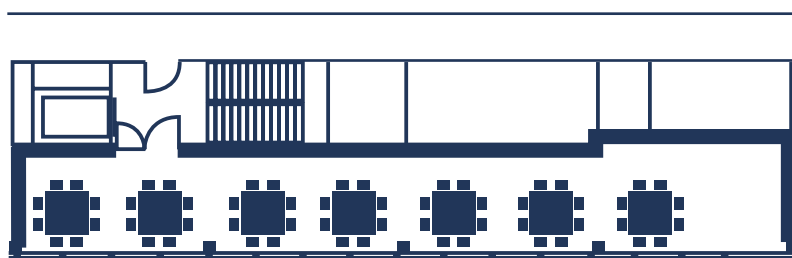

SIZE

**115 m<sup>2</sup>**

PAX

**48-60**

TECHNICAL EQUIPMENT

**2 Bildschirme  
Mikrofon**

EVENT TYPE

**Apéro  
Bankett**

Alle Lounges lassen sich nach Ihren Wünschen so zusammenlegen, dass Ihr Raumbedarf optimal erfüllt wird.